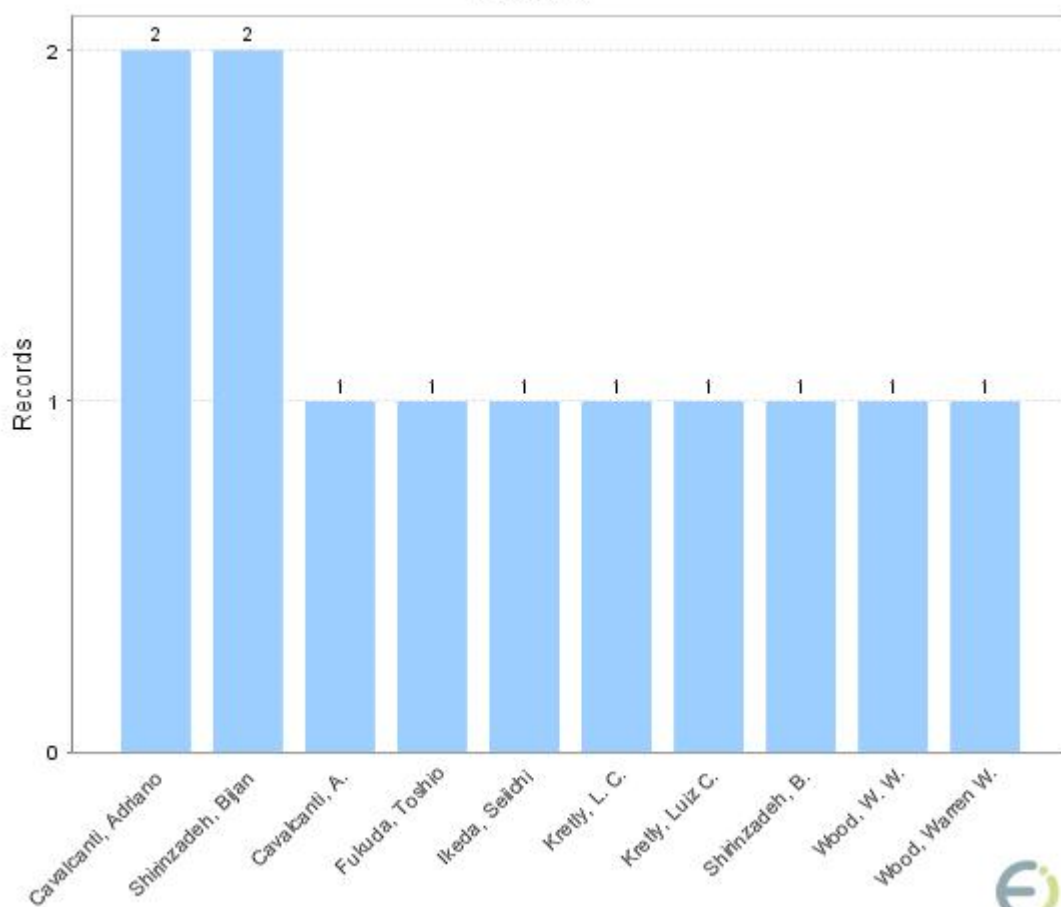

Search Query: ((nanorobot cmos) WN KY)

Author

© 2009 Elsevier Inc.

© 2009 Elsevier Inc. All rights reserved.